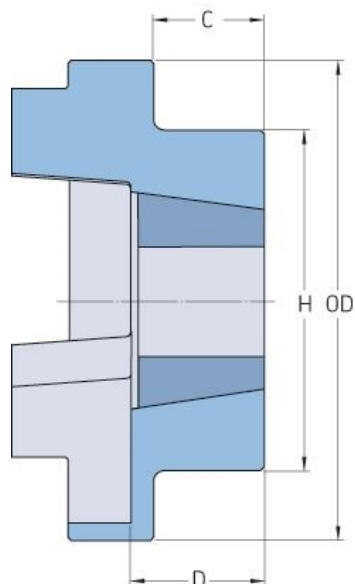

# PHE FRC90FTB

Size	90
Bushing no.	1108
Nominal torque (Nm)	80
Max torque (Nm)	180
Max speed (r/min)	-
Min. bore (mm)	-
Max. bore (mm)	-
Weight (kg)	1
OD (mm)	85
C (mm)	19.5
H (mm)	70
D (mm)	23.5